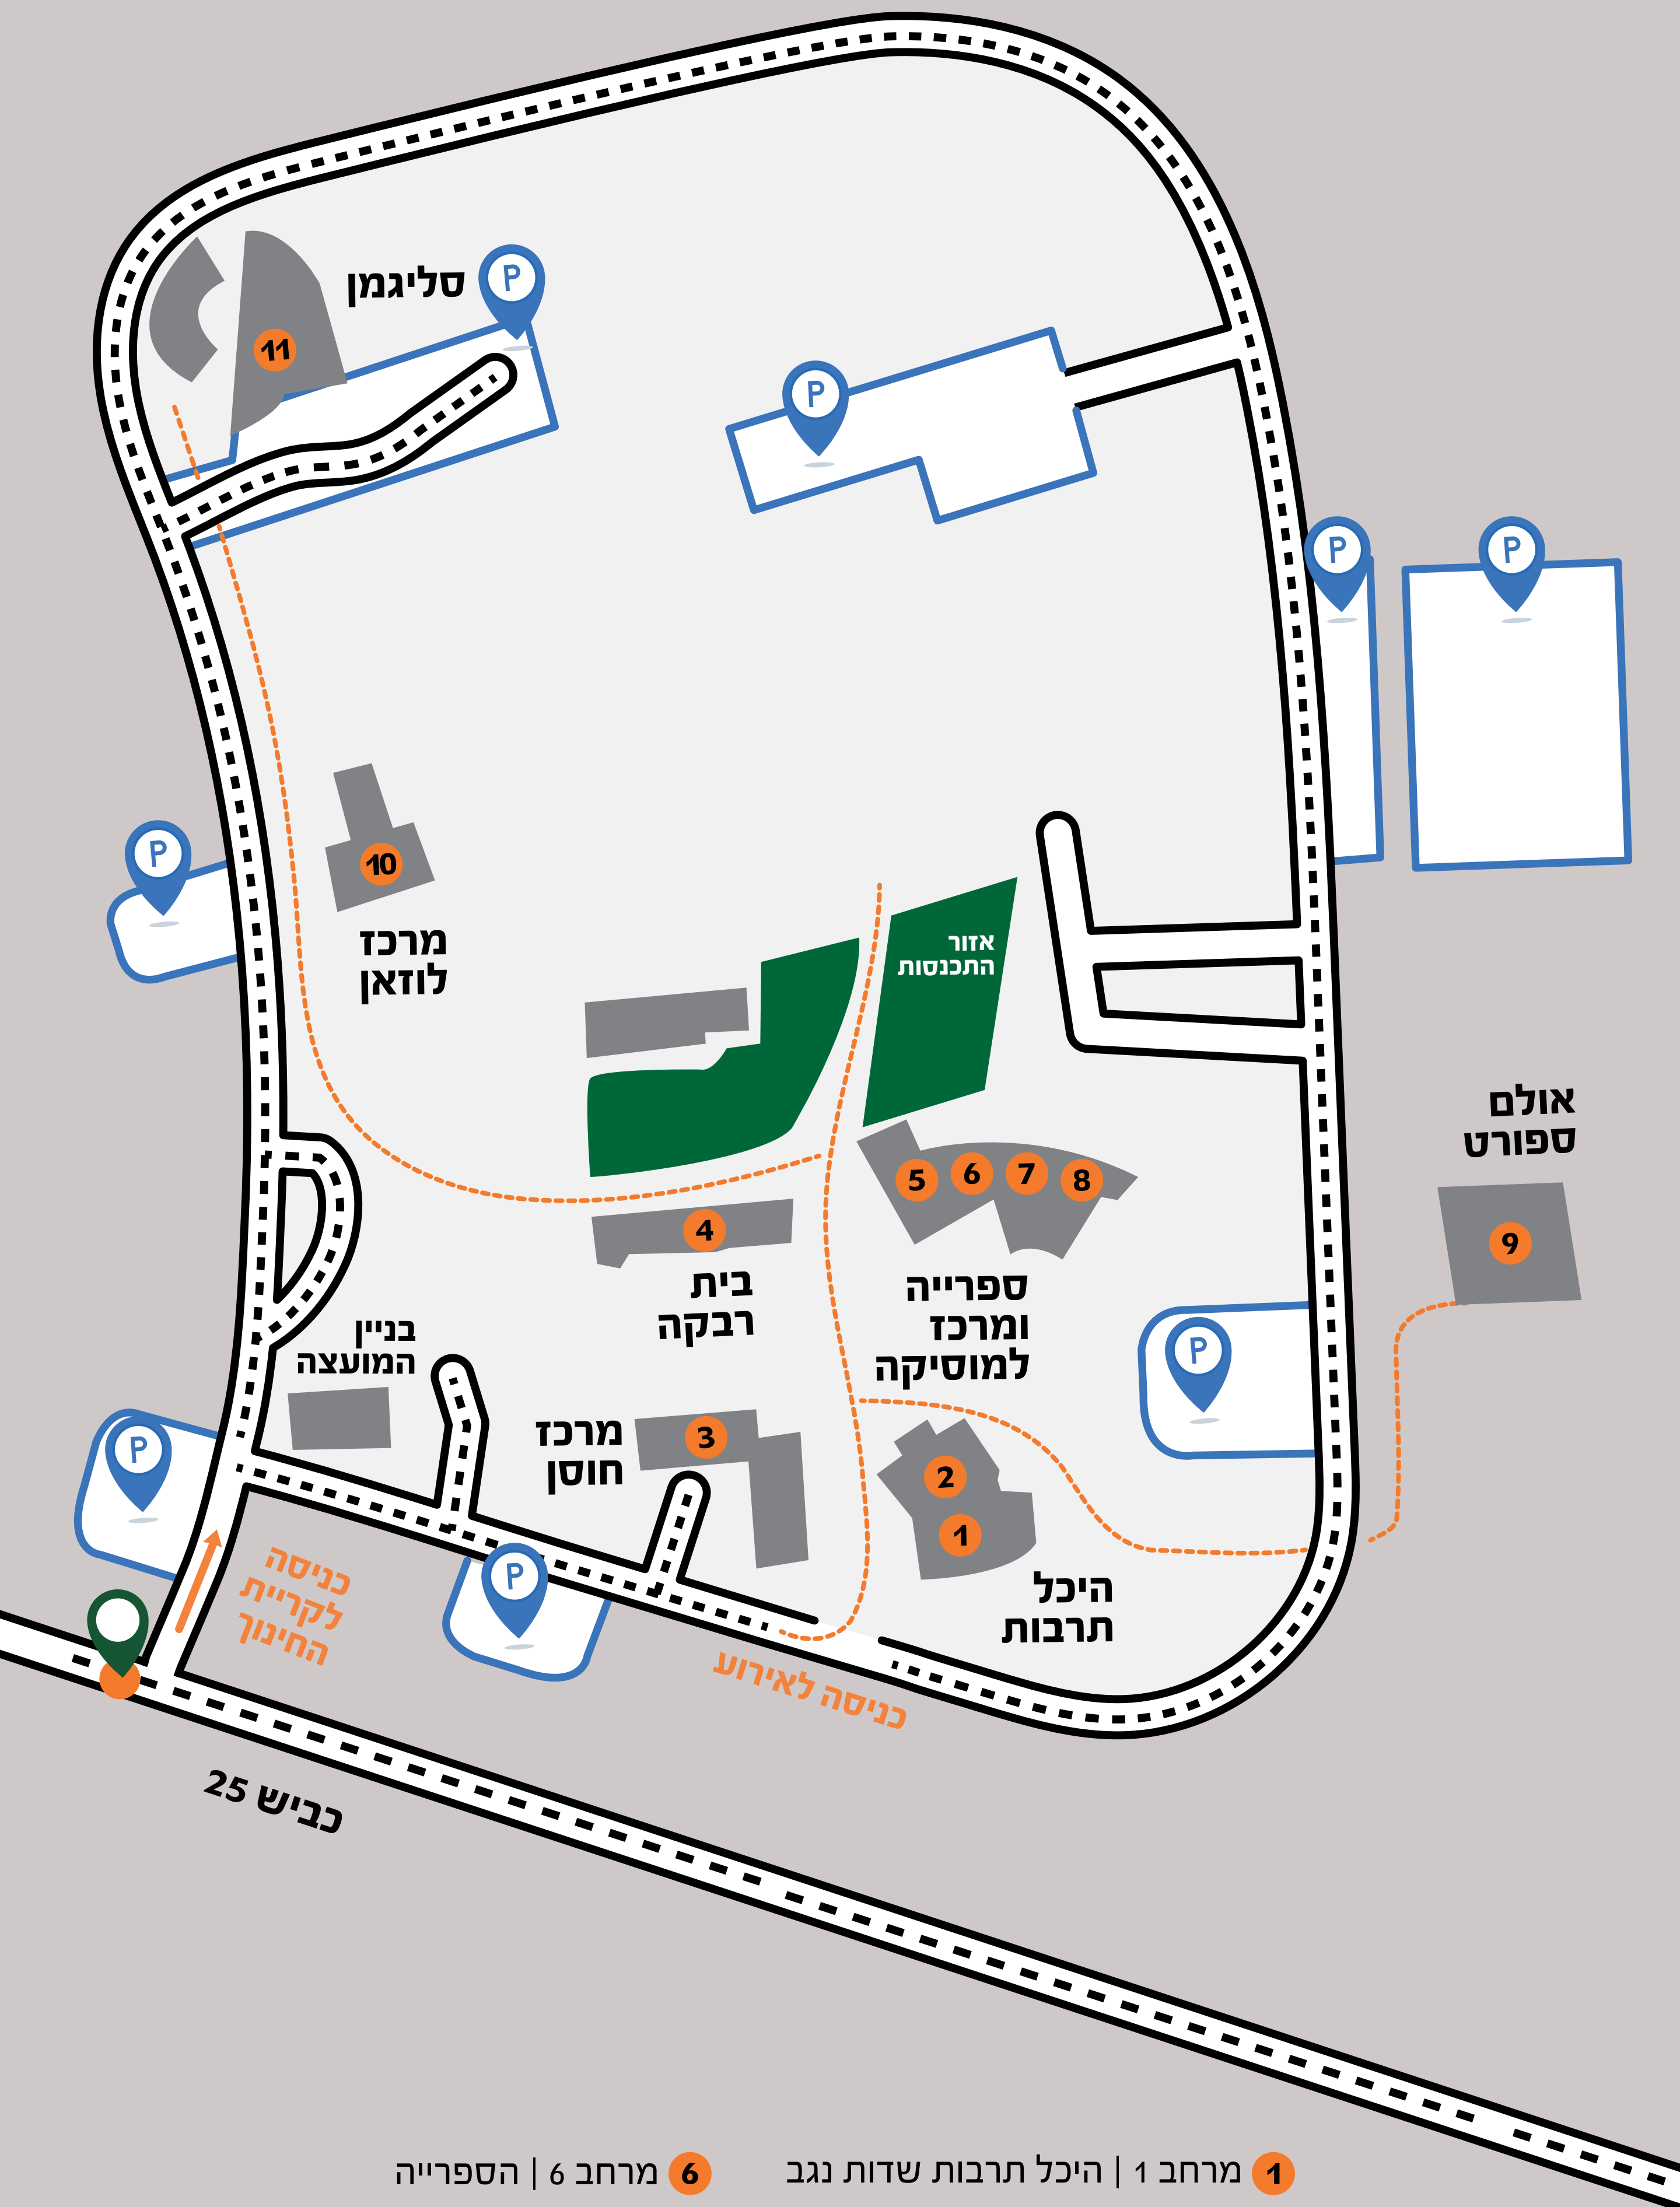

מפת האירוע

- | | | | |
|---|------------------------------|----|-----------------------------------|
| 1 | מרחב 1 היכל תרבות שדות נגב | 6 | מרחב 6 הספרייה |
| 2 | מרחב 2 לובי היכל תרבות | 7 | מרחב 7 החדר הצהוב בספרייה |
| 3 | מרחב 3 מרכז חוסן | 8 | מרחב 8 חדר החזרות במרכז למוסיקה |
| 4 | מרחב 4 בית רבקה | 9 | מרחב 9 אולם ספורט |
| 5 | מרחב 5 לובי ספרייה | 10 | מרחב 10 מרכז לוזאן |
| | | 11 | מרחב 11 סליגמן |